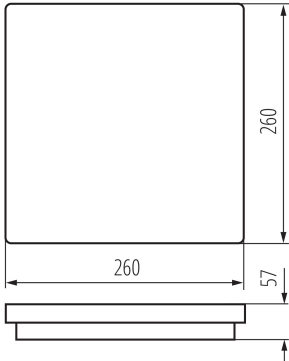

38782 BENO 24-30W CCT-L W

Mennyezeti LED lámpa

Csomagolás típusa: 10

Darabszám közbenső csomagolásban: 1

Darabszám gyűjtőcsomagolásban: 10

Nettó egység súly [g]: 966

Súly [g]: 1170

Egy darab bruttó súlya [g]: 1106

Egységcsomagolás hossza [cm]: 26.5

Egységcsomagolás szélessége [cm]: 6.5

Egységcsomagolás magassága [cm]: 26.5

Doboz súlya [kg]: 11.7

Karton szélessége [cm]: 33.5

Doboz magassága [cm]: 30

Doboz hossza [cm]: 54

Karton térfogata [m³]: 0.05427

EGYÉB INFORMÁCIÓK::

- 5 év garancia a weblapon elérhető garancianyilatkozatnak megfelelően