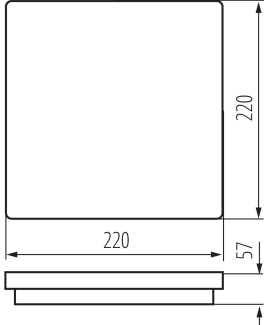

38787 BENO 12-18W CCT-L G

Mennyezeti LED lámpa

Csomagolás típusa: 10

Darabszám közbenső csomagolásban: 1

Darabszám gyűjtőcsomagolásban: 10

Nettó egységsúly [g]: 752

Súly [g]: 919

Egy darab bruttó súlya [g]: 862

Egységcsomagolás hossza [cm]: 22.5

Egységcsomagolás szélessége [cm]: 6.5

Egységcsomagolás magassága [cm]: 22.5

Doboz súlya [kg]: 9.19

Karton szélessége [cm]: 34.5

Doboz magassága [cm]: 25.5

Doboz hossza [cm]: 46

Karton térfogata [m³]: 0.040469

EGYÉB INFORMÁCIÓK::

- 5 év garancia a weblapon elérhető garancianyilatkozatnak megfelelően