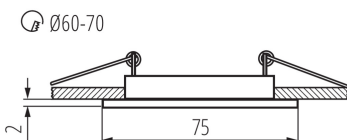

Mennyezeti spot lámpatest

5905339046932

A Kanlux NAVI egy egyszerű formával rendelkező, széles felhasználási lehetőségeket biztosító különféle spot lámpatest család.

ÁLTALÁNOS ADATOK:

Szín: matt réz

Védőburokkal ellátott fényforrás használata kötelező: igen

Beszereles helye: szerelés: mennyezeti süllyesztett

Alkalmazás helye: beltéri

Minimális távolság a megvilágított tárgytól: 0,5m

A termék normál gyúlékony felületre nem szerelhető: >35W

A terméket nem lehet hőszigetelő anyaggal bevonni: igen

Magasság [mm]: 26

Átmérő [mm]: 75

Szerelési nyílás [mm]: Ø60-70

MŰSZAKI ADATOK:

Névleges feszültség [V]: 12 AC; 12 DC

Maximális teljesítmény [W]: max 10

Áramütés elleni védelmi osztály: III

Fényforrások: MR16

A készlet tartalmazza a fényforrásokat: nem

Foglat : Gx5,3

Környezeti hőmérséklet-tartomány, melynek a termék ki lehet téve [° C]: 5÷25

Lámpaház anyaga: alumínium ötvözet

Csatlakozó típusa: szabad kábelvégződések

Vezeték hossz [m]: 0.12

Vezeték keresztmetszete [mm²]: 0.75

Lámpatest állíthatósága szögben: nincs

IP védettség fokozat: 20

LOGISZTIKAI ADATOK:

Csomagolás típusa: 50

Darabszám gyűjtőcsomagolásban: 50

Nettó egységsúly [g]: 40

Súly [g]: 72

Egységcsomagolás hossza [cm]: 10

Egységcsomagolás szélessége [cm]: 3.5

Egységcsomagolás magassága [cm]: 10

Doboz súlya [kg]: 3.6

Karton szélessége [cm]: 21

Doboz magassága [cm]: 23