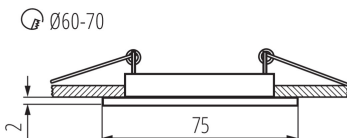

Mennyezeti spot lámpatest

5905339046956

A Kanlux NAVI egy egyszerű formával rendelkező, széles felhasználási lehetőségeket biztosító különféle spot lámpatest család.

ÁLTALÁNOS ADATOK:

Szín: matt nikkell

Védőburokkal ellátott fényforrás használata kötelező: igen

Beszereles helye: szerelés: mennyezeti süllyesztett

Alkalmazás helye: beltéri

Minimális távolság a megvilágított tárgytól: 0,5m

A termék normál gyúlékony felületre nem szerelhető: >35W

A terméket nem lehet hőszigetelő anyaggal bevonni: igen

Magasság [mm]: 26

Átmérő [mm]: 75

Szerelési nyílás [mm]: Ø60-70

MŰSZAKI ADATOK:

Névleges feszültség [V]: 12 AC; 12 DC

Maximális teljesítmény [W]: max 10

Áramütés elleni védelmi osztály: III

Fényforrások: MR16

A készlet tartalmazza a fényforrásokat: nem

Foglat : Gx5,3

Környezeti hőmérséklet-tartomány, melynek a termék ki lehet téve [° C]: 5÷25

Lámpaház anyaga: alumínium ötvözet

Csatlakozó típusa: szabad kábelvégződések

Vezeték hossz [m]: 0.12

Vezeték keresztmetszete [mm²]: 0.75

Lámpatest állíthatósága szögben: nincs

IP védettség fokozat: 20

LOGISZTIKAI ADATOK:

Csomagolás típusa: 50

Darabszám gyűjtőcsomagolásban: 50

Nettó egységsúly [g]: 40

Súly [g]: 72

Egységcsomagolás hossza [cm]: 10

Egységcsomagolás szélessége [cm]: 3.5

Egységcsomagolás magassága [cm]: 10

Doboz súlya [kg]: 3.6

Karton szélessége [cm]: 21

Doboz magassága [cm]: 23