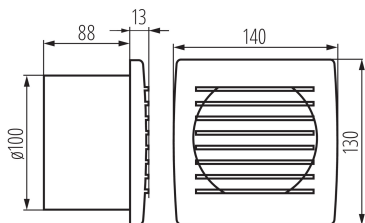

Csőventilátor

8594056490370

A Kanlux CYKLON EOL ventilátorok három méretben elérhetők: 100, 120 és 150mm átmérővel. Fehér színű műanyagból készülnek. Teljesítményük 19, 20 és 22W. Mindhárom méret fordulatszáma: 2550/perc.

### ÁLTALÁNOS ADATOK:

**Szín:** fehér

**Beszelés helye:** szerelés: fali süllyesztett

**Alkalmazás helye:** beltéri

**Kikapcsoló:** igen

**Hossz [mm]:** 140

**Szélesség [mm]:** 101

**Magasság [mm]:** 130

**Szerelési nyílás [mm]:** Ø100

**Egységcsomagolás szélessége [cm]:** 13

**Egységcsomagolás magassága [cm]:** 11

**Doboz súlya [kg]:** 6.69996

**Karton szélessége [cm]:** 29

**Doboz magassága [cm]:** 28.5

Létrehozás dátuma: 10.05.2024, 11:42