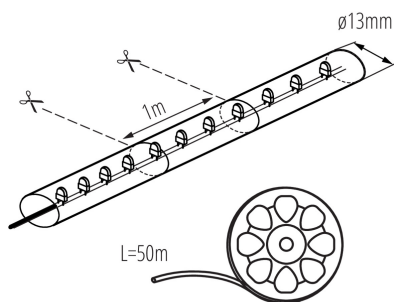

Fényszalag

5905339086341

A Kanlux GIVRO LED 50 méter hosszú fénytömlő különböző színekben kapható. A megfelelő működéshez Kanlux GIVRO PR SET szükséges. A tömlő darabolható és újracsatlakoztatható a vágásnál bármilyen elrendezésben a Kanlux GIVRO LED rendszer elemeinek segítségével. A színes LED fénytömlők segítségével kiemelhető egy-egy helyiség karaktere. A Kanlux GIVRO LED használható kültéren: erkélyeken, teraszokon, kertekben.

### ÁLTALÁNOS ADATOK:

**Szín:** sárga

**Alkalmazás helye:** kültéri

**Minimális távolság a megvilágított tárgytól:** 0,1m

**A terméket nem lehet hőszigetelő anyaggal bevonni:** igen

**Hossz [mm]:** 50000

**Átmérő [mm]:** 13

### EGYÉB INFORMÁCIÓK::

- a tömlő hossza 50 m
- a LED fénytömlő darabolható (1m = 36 db LED)
- a megfelelő működéshez GIVRO PR SET szükséges, mely megtalálható a Kanlux kínálatában