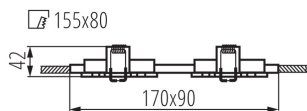

Faretto decorativo orientabile

5905339182821

Kanlux SEIDY è una famosa famiglia di faretti incasso disponibile in 4 varianti. Possono essere combinati per creare l'illuminazione perfetta per caffetterie, interni d'albergo ma anche per ambienti domestici.

DATI GENERALI:

Colore: alluminio spazzolato

Soggetta all'uso di lampade autoschermanti : si

Luogo di montaggio: per montaggio a incasso nel soffitto

Luogo d'uso: all'interno

Distanza minima dall' oggetto illuminata: 0,5m

Il prodotto non è adatto al montaggio sulle superfici normalmente infiammabili: >35W

Il prodotto non può essere ricoperto con materiale termoisolante: si

Lunghezza [mm]: 170

Larghezza [mm]: 90

Altezza [mm]: 39

Foro di montaggio [mm]: 155x80

DATI TECNICI:

Tensione nominale [V]: 12 AC; 12 DC

Potenza massima [W]: 2 x max 10

Grado di protezione contro le scosse elettriche : III

Lampada: MR16

Lampada inclusa: non

Attacco: Gx5,3

Temperatura esercizio [°C]: 5÷25

Materiale del corpo: alluminio

Tipo di allacciamento: estremità libere dei conduttori

Lunghezza del cavo [mt]: 0.12

Sezione tubo [mm²]: 0.75

Angolo di regolazione della plafoniera : su un asse

Angolo di regolazione della plafoniera [°]: 30

Grado IP: 20

DATI LOGISTICI:

Unità di misura: pezzo

Tipo di confezionamento: 50

Numero di pezzi nell' imballaggio secondario: 1

Numero di pezzi in un imballaggio : 50

Peso unitario netto [g]: 240

Grammatura [g]: 306.2