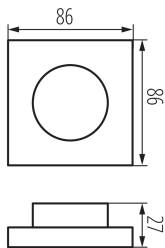

22138 REMOTE L 1 MONO/CCT-W

telecomando èer LED STRIP

5905339221384

DATI GENERALI:

Colore: bianco

Comando: RF 2,4GHz

Batterie incluse: non

Alimentazione a batteria: si

DATI TECNICI:

Tensione nominale [V]: 3 DC

Grado di protezione contro le scosse elettriche : III

Materiale: plastica

Batterie del trasmettitore: CR2032

Grado IP: 20

Portata [m]: max 30

DATI LOGISTICI:

Unità di misura : pezzo

Tipo di confezionamento : 100

Numero di pezzi nell' imballaggio secondario : 1

Numero di pezzi in un imballaggio : 100

Peso unitario netto [g] : 82

Grammatura [g] : 133.1

Peso unitario lordo [g] : 122.5

Lunghezza dell'unità di imballaggio [cm] : 10.4

Larghezza dell'unità di imballaggio [cm] : 10.4

Altezza dell'unità di imballaggio [cm] : 4.4

Peso della scatola di cartone [Kg] : 13.31

Larghezza della scatola di cartone [cm] : 50

Altezza della scatola di cartone [cm] : 23

Lunghezza della scatola di cartone [cm] : 54

Volume della scatola di cartone [m³] : 0.0621