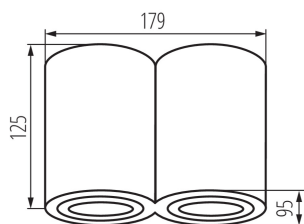

I bordi smussati, le linee curve e la forma slanciata donano agli apparecchi Kanlux BORD eleganza e raffinatezza. Il loro design permettono di abbinare questi faretti sia agli interni residenziali che agli spazi commerciali.

DATI GENERALI:

Colore: nero opaco
Luogo di montaggio: montaggio a soffitto
Luogo d'uso: all'interno
Distanza minima dall' oggetto illuminata: 0,5m
Il prodotto non può essere ricoperto con materiale termoisolante: si
Lunghezza [mm]: 179
Larghezza [mm]: 95
Altezza [mm]: 125

DATI TECNICI:

Tensione nominale [V]: 220-240 AC
Frequenza nominale [Hz]: 50
Potenza massima [W]: 2 x max 10
Grado di protezione contro le scosse elettriche : I
Lampada: PAR16
Lampada inclusa: non
Attacco: GU10
Temperatura esercizio [°C]: 5÷25
Materiale del corpo: alluminio
Tipo di allacciamento: morsettiera a vite
Gamma di sezioni dei cavi utilizzati [mm²]: 1÷2,5
Angolo di regolazione della plafoniera : su un asse
Angolo di regolazione della plafoniera [°]: 25
Grado IP: 20

DATI LOGISTICI:

Unità di misura: pezzo
Tipo di confezionamento: 10
Numero di pezzi nell' imballaggio secondario : 1
Numero di pezzi in un imballaggio : 10
Peso unitario netto [g]: 920
Grammatura [g]: 1064
Lunghezza dell'unità di imballaggio [cm]: 19
Larghezza dell'unità di imballaggio [cm]: 10.5
Altezza dell'unità di imballaggio [cm]: 15
Peso della scatola di cartone [Kg]: 10.64

Data di emissione: 12.06.2023, 11:39

Ci riserviamo la possibilità di introdurre delle modifiche tecniche. I dati contenuti in questo materiale non sono legalmente vincolanti.

Fotometria: risultati conseguiti durante l'esame di una singola unità del prodotto.