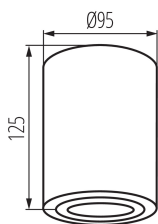

Faretto decorativo orientabile

5905339225597

MODERN
design

HIGH
quality
finish

I bordi smussati, le linee curve e la forma slanciata donano agli apparecchi Kanlux BORD eleganza e raffinatezza. Il loro design permettono di abbinare questi faretti sia agli interni residenziali che agli spazi commerciali.

DATI GENERALI:

Colore: bianco / argento

Luogo di montaggio: montaggio a soffitto

Luogo d'uso: all'interno

Distanza minima dall' oggetto illuminata: 0,5m

Il prodotto non può essere ricoperto con materiale termoisolante: si

Altezza [mm]: 125

Diametro [mm]: 95

DATI TECNICI:

Tensione nominale [V]: 220-240 AC

Frequenza nominale [Hz]: 50

Potenza massima [W]: max 10

Grado di protezione contro le scosse elettriche : I

Lampada: PAR16

Lampada inclusa: non

Attacco: GU10

Temperatura esercizio [°C]: 5÷25

Materiale del corpo: alluminio

Tipo di allacciamento: morsettiera a vite

Gamma di sezioni dei cavi utilizzati [mm²]: 1÷2,5

Angolo di regolazione della plafoniera : su un asse

Angolo di regolazione della plafoniera [°]: 25

Grado IP: 20

DATI LOGISTICI:

Unità di misura: pezzo

Tipo di confezionamento: 20

Numero di pezzi nell' imballaggio secondario: 1

Numero di pezzi in un imballaggio : 20

Peso unitario netto [g]: 340

Grammatura [g]: 414

Peso unitario lordo [g]: 394

Lunghezza dell'unità di imballaggio [cm]: 10

Larghezza dell'unità di imballaggio [cm]: 10

Altezza dell'unità di imballaggio [cm]: 13

Peso della scatola di cartone [Kg]: 8.28