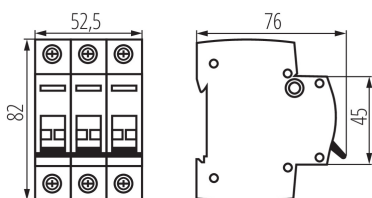

23232 KMI-3/40A

Sezionatore

5905339232328

L'interruttore di manovra-sezionatore serve per scollegare i circuiti attraversati da corrente nominale.

DATI GENERALI:

Categoria d'uso: AC-22A

Colore: bianco

Luogo d'uso: all'interno

Norm: PN-EN 60947-3

Lunghezza [mm]: 76

Larghezza [mm]: 52.5

Altezza [mm]: 82

DATI TECNICI:

Tensione nominale [V]: 230/400 AC

Corrente nominale [A]: 40

Frequenza nominale [Hz]: 50

Temperatura esercizio [°C]: -25÷45

Gamma di sezioni dei cavi utilizzati [mm²]: 1÷50

Moduli: 3

Grado IP: 20

DATI LOGISTICI:

Tipo di confezionamento: 4

Numero di pezzi nell'imballaggio secondario: 4

Numero di pezzi in un imballaggio : 40

Peso unitario netto [g]: 250

Grammatura [g]: 280

Lunghezza dell'unità di imballaggio [cm]: 5.5

Larghezza dell'unità di imballaggio [cm]: 7.5

Altezza dell'unità di imballaggio [cm]: 8.5

Peso della scatola di cartone [Kg]: 11.2

Larghezza della scatola di cartone [cm]: 25

Altezza della scatola di cartone [cm]: 19.5

Lunghezza della scatola di cartone [cm]: 45

Volume della scatola di cartone [m³]: 0.021938