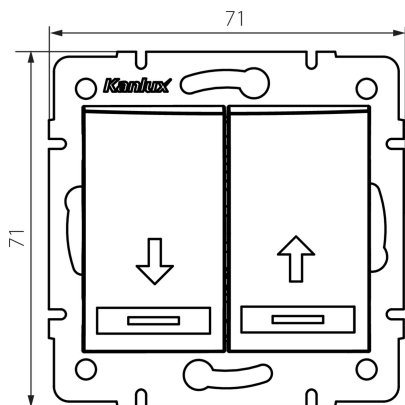

24722 DOMO 01-1100-202 bi

Interruttore per avvolgibili

5905339247223

DATI GENERALI:

Colore: bianco

Luogo di montaggio: per montaggio a incasso nella parete

Retroilluminazione: non applicabile

Larghezza [mm]: 71

Altezza [mm]: 71

Diametro scatola di derivazione: 60

Profondità di montaggio: 25

DATI TECNICI:

Tensione nominale [V]: 250 AC

Materiale: PC

Materiale contatti: CuSn94

Tipo di morsetto: raccordo rapido

Plastica: PC

Leve: 2

Corrente nominale [AX]: 10

Grado IP: 20

DATI LOGISTICI:

Tipo di confezionamento: 10

Numero di pezzi nell' imballaggio secondario: 10

Numero di pezzi in un imballaggio : 120

Larghezza della scatola di cartone [cm]: 25.5

Altezza della scatola di cartone [cm]: 32

Lunghezza della scatola di cartone [cm]: 44

Volume della scatola di cartone [m³]: 0.035904

24722 DOMO 01-1100-202 bi