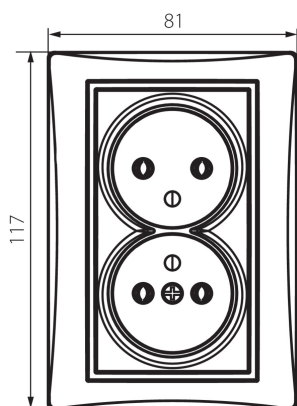

## 24739 DOMO 01-1261-102 bi

Presa doppia francese

5905339247391

### DATI GENERALI:

**Colore:** bianco

**Luogo di montaggio:** per montaggio a incasso nella parete

**Larghezza [mm]:** 81

**Altezza [mm]:** 110

**Diametro scatola di derivazione:** 68

**Profondità di montaggio:** 25

### DATI TECNICI:

**Tensione nominale [V]:** 250 AC

**Corrente nominale [A]:** 16

**Grado di protezione contro le scosse elettriche:** I

**Materiale:** PC

**Materiale contatti:** CuSn94

**Tipo di messa a terra:** tipo e