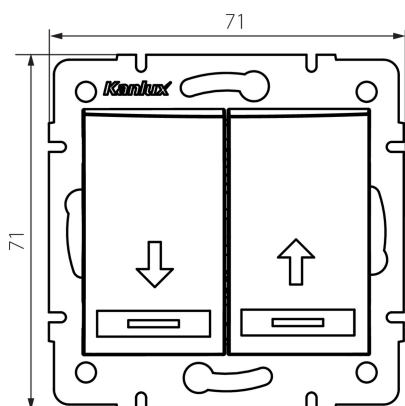

### DATI GENERALI:

**Colore:** bianco

**Luogo di montaggio:** per montaggio a incasso nella parete

**Retroilluminazione:** non applicabile

**Larghezza [mm]:** 71

**Altezza [mm]:** 71

**Diametro scatola di derivazione:** 60

### DATI TECNICI:

**Tensione nominale [V]:** 250 AC

**Materiale:** PC

**Materiale contatti:** CuSn94

**Tipo di morsetto:** raccordo rapido

**Plastica:** PC

**Leve:** 2

**Corrente nominale [AX]:** 10