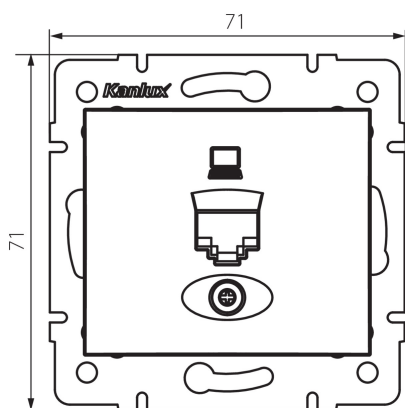

24753 DOMO 01-1390-002 bi

Presca RJ45Cat 5e Jack)

5905339247537

DATI GENERALI:

Colore: bianco

Luogo di montaggio: per montaggio a incasso nella parete

Larghezza [mm]: 71

Altezza [mm]: 71

Diametro scatola di derivazione: 60

Numero prese: 1

DATI TECNICI:

Materiale: PC

Tipo di prese: per computer singolo rj45 cat 5e

Plastica: PC

Grado IP: 20

DATI LOGISTICI:

Larghezza dell'unità di imballaggio [cm]: 4

Altezza dell'unità di imballaggio [cm]: 14

Peso della scatola di cartone [Kg]: 8.2296

Larghezza della scatola di cartone [cm]: 25.5

Altezza della scatola di cartone [cm]: 32