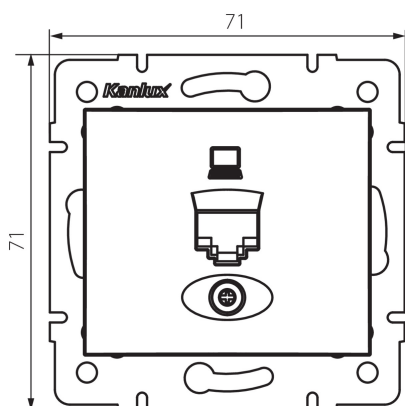

### DATI GENERALI:

**Colore:** bianco

**Luogo di montaggio:** per montaggio a incasso nella parete

**Larghezza [mm]:** 71

**Altezza [mm]:** 71

**Diametro scatola di derivazione:** 60

**Numero prese:** 1

### DATI TECNICI:

**Materiale:** PC

**Tipo di prese:** per computer singolo rj45 cat 6

**Plastica:** PC

**Grado IP:** 20