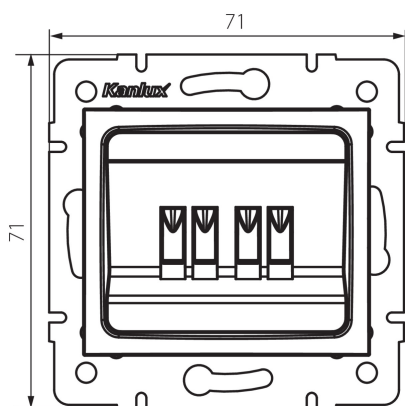

24760 DOMO 01-1820-002 bi

Presa doppia per altoparlante

5905339247605

DATI GENERALI:

Colore: bianco

Luogo di montaggio: per montaggio a incasso nella parete

Larghezza [mm]: 71

Altezza [mm]: 71

Diametro scatola di derivazione: 60

Prese: 2

DATI TECNICI:

Materiale: PC

Plastica: PC

Grado IP: 20

DATI LOGISTICI:

Tipo di confezionamento: 10

Numero di pezzi nell' imballaggio secondario: 10

Numero di pezzi in un imballaggio : 120

Peso unitario netto [g]: 66

Grammatura [g]: 78.5

Lunghezza dell'unità di imballaggio [cm]: 10

Larghezza dell'unità di imballaggio [cm]: 4

Altezza dell'unità di imballaggio [cm]: 14

Peso della scatola di cartone [Kg]: 9.42

Larghezza della scatola di cartone [cm]: 25.5

Altezza della scatola di cartone [cm]: 32

Lunghezza della scatola di cartone [cm]: 44