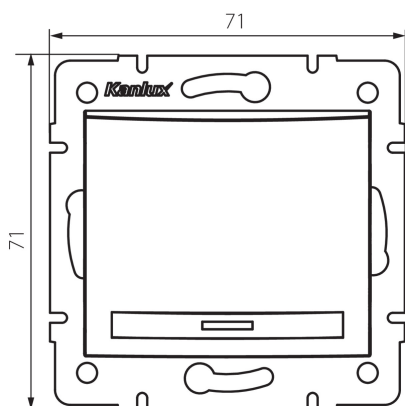

24770 DOMO 01-1000-203 kr

Interruttore unipolare

5905339247704

DATI GENERALI:

Colore: ecru

Luogo di montaggio: per montaggio a incasso nella parete

Retroilluminazione: non applicabile

Larghezza [mm]: 71

Altezza [mm]: 71

Diametro scatola di derivazione: 60

Profondità di montaggio: 25

DATI TECNICI:

Tensione nominale [V]: 250 AC

Materiale: PC

Materiale contatti: CuSn94

Tipo di morsetto: raccordo rapido

Plastica: PC

Leve: 1

Corrente nominale [AX]: 10

Grado IP: 20

DATI LOGISTICI:

Tipo di confezionamento: 10

Numero di pezzi nell' imballaggio secondario: 10

Numero di pezzi in un imballaggio : 120

Larghezza della scatola di cartone [cm]: 25.5

Altezza della scatola di cartone [cm]: 32

Lunghezza della scatola di cartone [cm]: 44

Volume della scatola di cartone [m³]: 0.035904

24770 DOMO 01-1000-203 kr