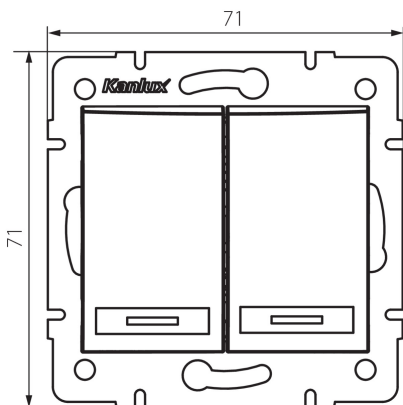

Altezza [mm]: 71

Diametro scatola di derivazione: 60

Profondità di montaggio: 25

DATI TECNICI:

Tensione nominale [V]: 250 AC

Materiale: PC

Materiale contatti: CuSn94

Tipo di morsetto: raccordo rapido

Plastica: PC

Leve: 2

Corrente nominale [AX]: 10

Grado IP: 20

DATI LOGISTICI:

Tipo di confezionamento: 10

Numero di pezzi nell' imballaggio secondario: 10

Numero di pezzi in un imballaggio : 120

Peso unitario netto [g]: 78

Grammatura [g]: 91.75

Lunghezza dell'unità di imballaggio [cm]: 10

Larghezza dell'unità di imballaggio [cm]: 4

Altezza dell'unità di imballaggio [cm]: 14

Peso della scatola di cartone [Kg]: 11.01

Larghezza della scatola di cartone [cm]: 25.5

Altezza della scatola di cartone [cm]: 32

Lunghezza della scatola di cartone [cm]: 44

Volume della scatola di cartone [m³]: 0.035904

24771 DOMO 01-1010-203 kr