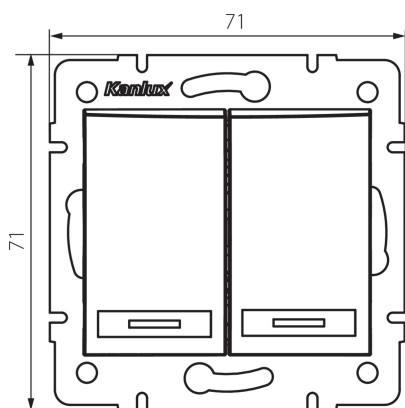

24778 DOMO 01-1060-203 kr

Deviatore doppio

5905339247780

DATI GENERALI:

Colore: ecru

Luogo di montaggio: per montaggio a incasso nella parete

Retroilluminazione: non applicabile

Larghezza [mm]: 71

Altezza [mm]: 71

Diametro scatola di derivazione: 60

Profondità di montaggio: 25

DATI TECNICI:

Tensione nominale [V]: 250 AC

Materiale: PC

Materiale contatti: CuSn94

Tipo di morsetto: raccordo rapido

Plastica: PC

Leve: 2

Corrente nominale [AX]: 10

Grado IP: 20

DATI LOGISTICI:

Tipo di confezionamento: 10

Numero di pezzi nell' imballaggio secondario: 10

Numero di pezzi in un imballaggio : 120

Larghezza della scatola di cartone [cm]: 25.5

Altezza della scatola di cartone [cm]: 32

Lunghezza della scatola di cartone [cm]: 44

Volume della scatola di cartone [m³]: 0.035904

24778 DOMO 01-1060-203 kr