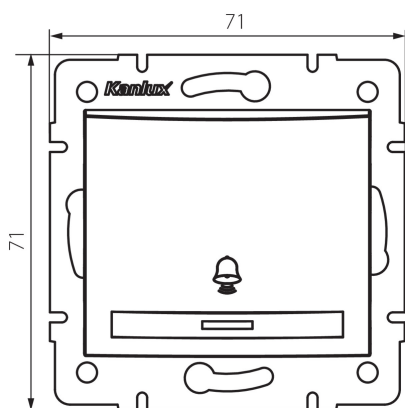

24780 DOMO 01-1080-203 kr

Interruttore a suoneria con led

5905339247803

DATI GENERALI:

Colore: ecru

Luogo di montaggio: per montaggio a incasso nella parete

Retroilluminazione: si

Larghezza [mm]: 71

Altezza [mm]: 71

Diametro scatola di derivazione: 60

Profondità di montaggio: 25

DATI TECNICI:

Tensione nominale [V]: 250 AC

Materiale: PC

Materiale contatti: CuSn94

Tipo di morsetto: raccordo rapido

Plastica: PC

Leve: 1

Corrente nominale [AX]: 10

Grado IP: 20

DATI LOGISTICI:

Tipo di confezionamento: 10

Numero di pezzi nell' imballaggio secondario: 10

Numero di pezzi in un imballaggio : 120

Larghezza della scatola di cartone [cm]: 25.5

Altezza della scatola di cartone [cm]: 32

Lunghezza della scatola di cartone [cm]: 44

Volume della scatola di cartone [m³]: 0.035904

24780 DOMO 01-1080-203 kr