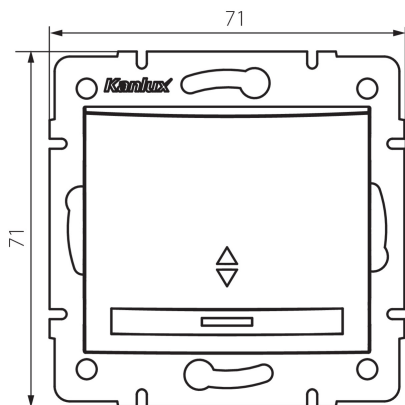

24786 DOMO 01-1140-203 kr

Deviatore luci scale LED

5905339247865

DATI GENERALI:

Colore: ecru

Luogo di montaggio: per montaggio a incasso nella parete

Retroilluminazione: si

Larghezza [mm]: 71

Altezza [mm]: 71

Diametro scatola di derivazione: 60

Profondità di montaggio: 25

DATI TECNICI:

Tensione nominale [V]: 250 AC

Materiale: PC

Materiale contatti: CuSn94

Tipo di morsetto: raccordo rapido

Plastica: PC

Leve: 1

Corrente nominale [AX]: 10

Grado IP: 20

DATI LOGISTICI:

Tipo di confezionamento: 10

Numero di pezzi nell' imballaggio secondario: 10

Numero di pezzi in un imballaggio : 120

Larghezza della scatola di cartone [cm]: 25.5

Altezza della scatola di cartone [cm]: 32

Lunghezza della scatola di cartone [cm]: 44

Volume della scatola di cartone [m³]: 0.035904

24786 DOMO 01-1140-203 kr