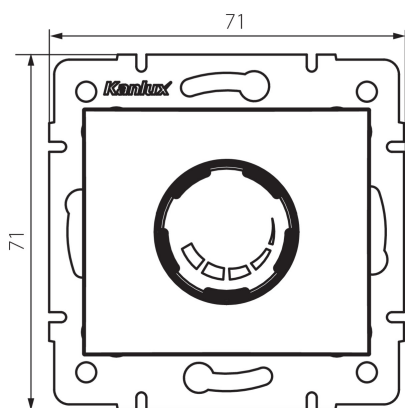

24787 DOMO 01-1160-103 kr

Dimmer rotativo 500W con filtro

5905339247872

DATI GENERALI:

Colore: ecru

Luogo di montaggio: per montaggio a incasso nella parete

Luogo d'uso: all'interno

Larghezza [mm]: 71

Altezza [mm]: 71

Diametro scatola di derivazione: 60

DATI TECNICI:

Tensione nominale [V]: 250 AC

Frequenza nominale [Hz]: 50

Potenza nominale [W]: 500

Grado di protezione contro le scosse elettriche: II

Temperatura esercizio [°C]: 5÷25

Tipo di allacciamento: morsettiera a vite

Tipo di morsetto: morsetto a vite

Plastica: PC

Grado IP: 20

DATI LOGISTICI:

Tipo di confezionamento: 10

Numero di pezzi nell'imballaggio secondario: 10

Numero di pezzi in un imballaggio : 120

Larghezza della scatola di cartone [cm]: 36.5

Altezza della scatola di cartone [cm]: 32

Lunghezza della scatola di cartone [cm]: 48.5

Volume della scatola di cartone [m³]: 0.056648

24787 DOMO 01-1160-103 kr