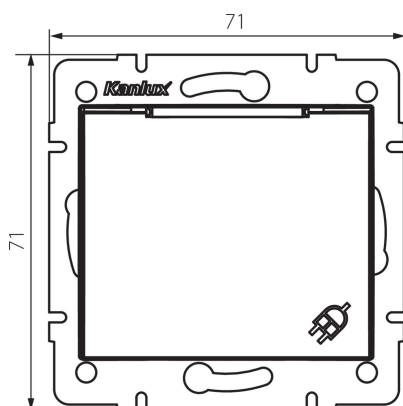

24791 DOMO 01-1230-103 kr

Presa con messa a terra, IP-44, Schuko

5905339247919

DATI GENERALI:

Colore: ecru

Luogo di montaggio: per montaggio a incasso nella parete

Larghezza [mm]: 71

Altezza [mm]: 71

Diametro scatola di derivazione: 60

Profondità di montaggio: 25

Prese: 1

DATI TECNICI:

Tensione nominale [V]: 250 AC

Corrente nominale [A]: 16

Grado di protezione contro le scosse elettriche: I

Materiale: PC

Materiale contatti: CuSn94

Tipo di messa a terra: tipo f

Tipo di morsetto: morsetto a vite

Plastica: PC

Grado IP: 44

DATI LOGISTICI:

Tipo di confezionamento: 10

Numero di pezzi nell' imballaggio secondario: 10

Numero di pezzi in un imballaggio : 120

Peso unitario netto [g]: 82

Grammatura [g]: 97.17

Lunghezza dell'unità di imballaggio [cm]: 10

Larghezza dell'unità di imballaggio [cm]: 5

Altezza dell'unità di imballaggio [cm]: 14