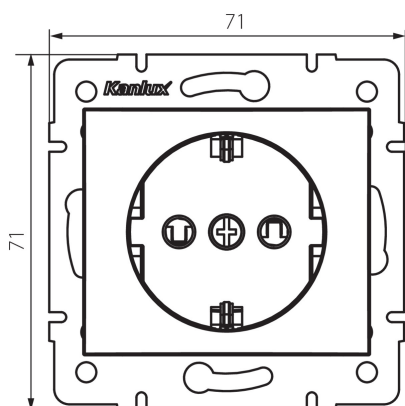

24793 DOMO 01-1240-103 kr

Presca Schuko con schermo di sicurezza

5905339247933

DATI GENERALI:

Colore: ecru

Luogo di montaggio: per montaggio a incasso nella parete

Protezione dei contatti: si

Larghezza [mm]: 71

Altezza [mm]: 71

Diametro scatola di derivazione: 60

Profondità di montaggio: 25

Prese: 1

DATI TECNICI:

Tensione nominale [V]: 250 AC

Corrente nominale [A]: 16

Grado di protezione contro le scosse elettriche: I

Materiale: PC

Materiale contatti: CuSn94

Tipo di messa a terra: tipo f

Tipo di morsetto: morsetto a vite

Plastica: PC

Grado IP: 20

DATI LOGISTICI:

Tipo di confezionamento: 10

Numero di pezzi nell'imballaggio secondario: 10

Numero di pezzi in un imballaggio : 120

Peso unitario netto [g]: 70

Grammatura [g]: 84

Lunghezza dell'unità di imballaggio [cm]: 10

Larghezza dell'unità di imballaggio [cm]: 5