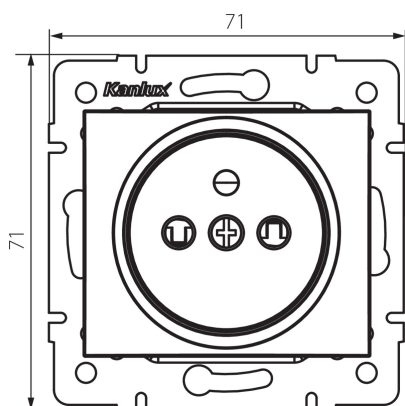

Altezza [mm]: 71

Diametro scatola di derivazione: 60

Profondità di montaggio: 25

Prese: 1

DATI TECNICI:

Tensione nominale [V]: 250 AC

Corrente nominale [A]: 16

Grado di protezione contro le scosse elettriche: I

Materiale: PC

Materiale contatti: CuSn94

Tipo di messa a terra: tipo e

Tipo di morsetto: morsetto a vite

Plastica: PC

Grado IP: 20

DATI LOGISTICI:

Tipo di confezionamento: 10

Altezza dell'unità di imballaggio [cm]: 14

Peso della scatola di cartone [Kg]: 10.05

Larghezza della scatola di cartone [cm]: 25.5

Altezza della scatola di cartone [cm]: 32

Lunghezza della scatola di cartone [cm]: 44

Volume della scatola di cartone [m³]: 0.035904

24794 DOMO 01-1250-103 kr

Presa francese con schermo di sicurezza