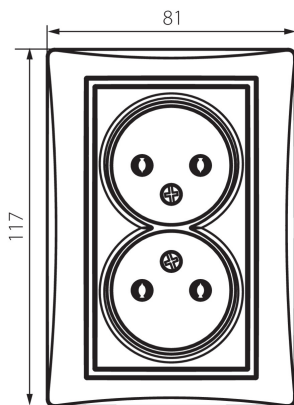

24800 DOMO 01-1280-103 kr

Preso doppia senza messa a terra

5905339248008

DATI GENERALI:

Colore: ecru

Luogo di montaggio: per montaggio a incasso nella parete

Larghezza [mm]: 81

Altezza [mm]: 110

Diametro scatola di derivazione: 68

Profondità di montaggio: 25

Prese: 2

DATI TECNICI:

Tensione nominale [V]: 250 AC

Corrente nominale [A]: 16

Grado di protezione contro le scosse elettriche: II

Materiale: PC

Materiale contatti: CuSn94

Tipo di messa a terra: 2P

Tipo di morsetto: morsetto a vite

Plastica: PC

Grado IP: 20

DATI LOGISTICI:

Tipo di confezionamento: 10

Numero di pezzi nell' imballaggio secondario: 10

Numero di pezzi in un imballaggio : 120

Peso unitario netto [g]: 102

Grammatura [g]: 118.33

Lunghezza dell'unità di imballaggio [cm]: 10

Larghezza dell'unità di imballaggio [cm]: 5

Altezza dell'unità di imballaggio [cm]: 18