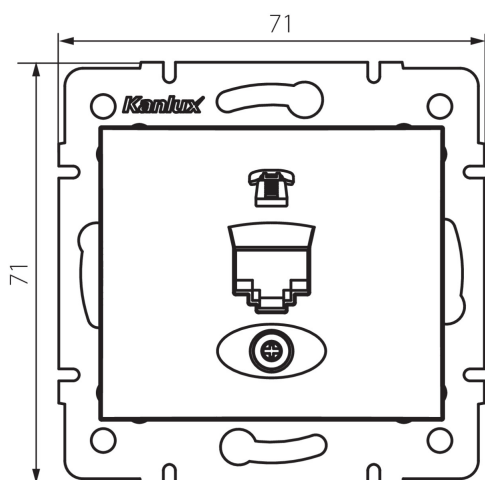

24810 DOMO 01-1370-003 kr

Presca telefonica singola (RJ11)

5905339248107

DATI GENERALI:

Colore: ecru

Luogo di montaggio: per montaggio a incasso nella parete

Larghezza [mm]: 71

Altezza [mm]: 71

Diametro scatola di derivazione: 60

Numero prese: 1

DATI TECNICI:

Materiale: PC

Tipo di prese: per telefono singolo rj11

Plastica: PC

Grado IP: 20

DATI LOGISTICI:

Tipo di confezionamento: 10

Numero di pezzi nell' imballaggio secondario: 10

Numero di pezzi in un imballaggio : 120

Peso unitario netto [g]: 56

Grammatura [g]: 68.5

Lunghezza dell'unità di imballaggio [cm]: 10

Larghezza dell'unità di imballaggio [cm]: 4

Altezza dell'unità di imballaggio [cm]: 14

Peso della scatola di cartone [Kg]: 8.22

Larghezza della scatola di cartone [cm]: 25.5

Altezza della scatola di cartone [cm]: 32