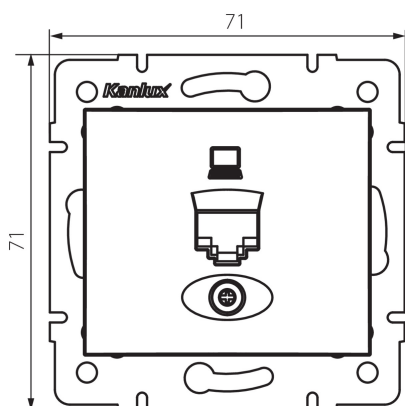

### DATI GENERALI:

**Colore:** ecru

**Luogo di montaggio:** per montaggio a incasso nella parete

**Larghezza [mm]:** 71

**Altezza [mm]:** 71

**Diametro scatola di derivazione:** 60

**Numero prese:** 1

### DATI TECNICI:

**Materiale:** PC

**Tipo di prese:** per computer singolo rj45 cat 5e

**Plastica:** PC

**Grado IP:** 20