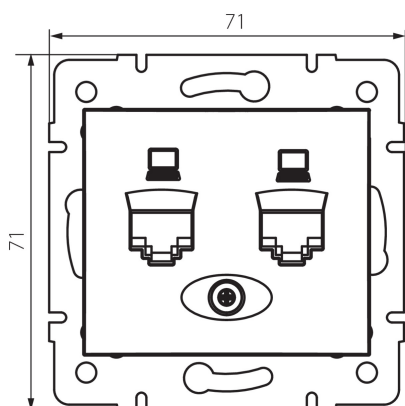

24815 DOMO 01-1420-003 kr

Presa doppia 2x RJ45 Cat 6

5905339248152

DATI GENERALI:

Colore: ecru

Luogo di montaggio: per montaggio a incasso nella parete

Larghezza [mm]: 71

Altezza [mm]: 71

Diametro scatola di derivazione: 60

Numero prese: 2

DATI TECNICI:

Materiale: PC

Tipo di prese: per computer doppio indipendente 2xRJ45 cat 6

Plastica: PC

Grado IP: 20

DATI LOGISTICI:

Tipo di confezionamento: 10

Numero di pezzi nell' imballaggio secondario: 10

Numero di pezzi in un imballaggio : 120

Peso unitario netto [g]: 64

Grammatura [g]: 76.67

Lunghezza dell'unità di imballaggio [cm]: 9

Larghezza dell'unità di imballaggio [cm]: 5

Altezza dell'unità di imballaggio [cm]: 13

Peso della scatola di cartone [Kg]: 9.2004

Larghezza della scatola di cartone [cm]: 25.5

Altezza della scatola di cartone [cm]: 32