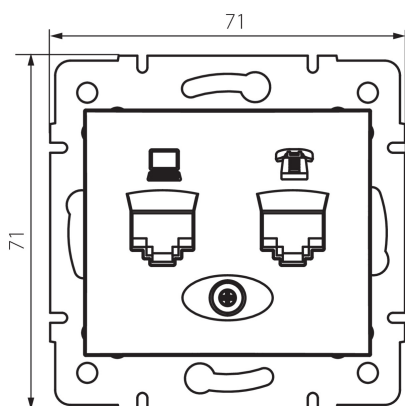

24816 DOMO 01-1430-003 kr

Presà RJ45 Cat 5e+RJ11

5905339248169

DATI GENERALI:

Colore: ecru

Luogo di montaggio: per montaggio a incasso nella parete

Larghezza [mm]: 71

Altezza [mm]: 71

Diametro scatola di derivazione: 60

Numero prese: 2

DATI TECNICI:

Materiale: PC

Tipo di prese: per telefono e computer rj45 cat 5e; rj11

Plastica: PC

Grado IP: 20

DATI LOGISTICI:

Tipo di confezionamento: 10

Numero di pezzi nell' imballaggio secondario: 10

Numero di pezzi in un imballaggio : 120

Peso unitario netto [g]: 64

Grammatura [g]: 76.67

Lunghezza dell'unità di imballaggio [cm]: 9

Larghezza dell'unità di imballaggio [cm]: 5

Altezza dell'unità di imballaggio [cm]: 13

Peso della scatola di cartone [Kg]: 9.2004

Larghezza della scatola di cartone [cm]: 25.5

Altezza della scatola di cartone [cm]: 32