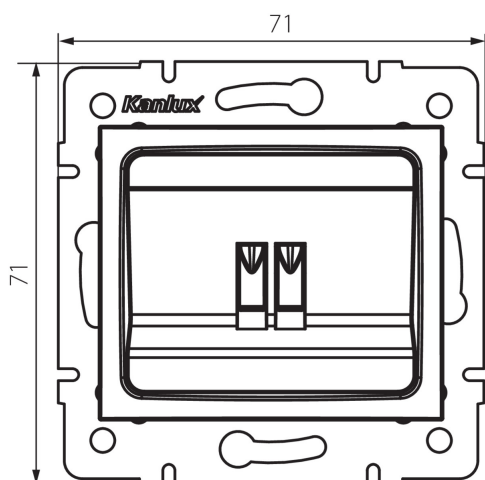

24818 DOMO 01-1450-003 kr

Presa singola per altoparlante

5905339248183

DATI GENERALI:

Colore: ecru

Luogo di montaggio: per montaggio a incasso nella parete

Larghezza [mm]: 71

Altezza [mm]: 71

Diametro scatola di derivazione: 60

Numero prese: 1

DATI TECNICI:

Materiale: PC

Tipo di prese: altoparlante singolo

Plastica: PC

Grado IP: 20

DATI LOGISTICI:

Tipo di confezionamento: 10

Numero di pezzi nell' imballaggio secondario: 10

Numero di pezzi in un imballaggio : 120

Peso unitario netto [g]: 58

Grammatura [g]: 70.5

Lunghezza dell'unità di imballaggio [cm]: 10

Larghezza dell'unità di imballaggio [cm]: 4

Altezza dell'unità di imballaggio [cm]: 14

Peso della scatola di cartone [Kg]: 8.46

Larghezza della scatola di cartone [cm]: 25.5

Altezza della scatola di cartone [cm]: 32