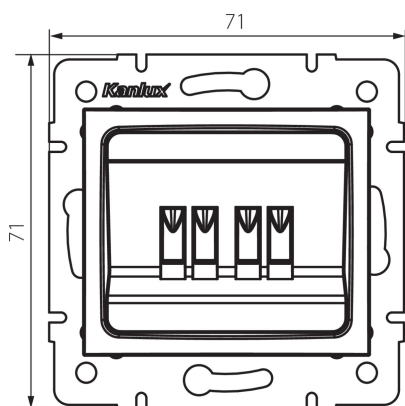

24819 DOMO 01-1820-003 kr

Presa doppia per altoparlante

5905339248190

DATI GENERALI:

Colore: ecru

Luogo di montaggio: per montaggio a incasso nella parete

Larghezza [mm]: 71

Altezza [mm]: 71

Diametro scatola di derivazione: 60

Prese: 2

DATI TECNICI:

Materiale: PC

Plastica: PC

Grado IP: 20

DATI LOGISTICI:

Tipo di confezionamento: 10

Numero di pezzi nell' imballaggio secondario: 10

Numero di pezzi in un imballaggio : 120

Peso unitario netto [g]: 66

Grammatura [g]: 78.5

Lunghezza dell'unità di imballaggio [cm]: 10

Larghezza dell'unità di imballaggio [cm]: 4

Altezza dell'unità di imballaggio [cm]: 14

Peso della scatola di cartone [Kg]: 9.42

Larghezza della scatola di cartone [cm]: 25.5

Altezza della scatola di cartone [cm]: 32

Lunghezza della scatola di cartone [cm]: 44