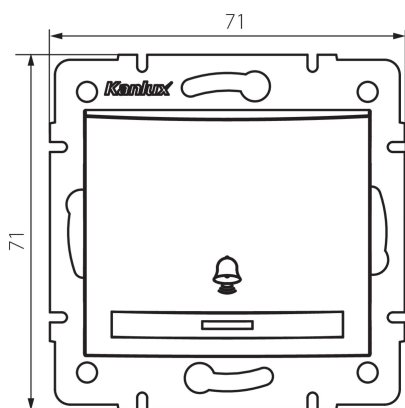

### DATI GENERALI:

**Colore:** argento

**Luogo di montaggio:** per montaggio a incasso nella parete

**Retroilluminazione:** si

**Larghezza [mm]:** 71

**Altezza [mm]:** 71

**Diametro scatola di derivazione:** 60