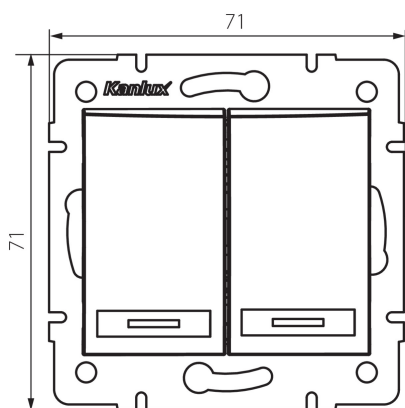

24843 DOMO 01-1120-243 sr

Interruttore bipolare luminoso

5905339248435

DATI GENERALI:

Colore: argento

Luogo di montaggio: per montaggio a incasso nella parete

Retroilluminazione: si

Larghezza [mm]: 71

Altezza [mm]: 71

Diametro scatola di derivazione: 60

Profondità di montaggio: 25

DATI TECNICI:

Tensione nominale [V]: 250 AC

Materiale: PC

Materiale contatti: CuSn94

Tipo di morsetto: raccordo rapido

Plastica: PC

Leve: 2

Corrente nominale [AX]: 10

Grado IP: 20

DATI LOGISTICI:

Tipo di confezionamento: 10

Numero di pezzi nell'imballaggio secondario: 10

Numero di pezzi in un imballaggio : 120

Larghezza della scatola di cartone [cm]: 25.5

Altezza della scatola di cartone [cm]: 32

Lunghezza della scatola di cartone [cm]: 44

Volume della scatola di cartone [m³]: 0.035904

24843 DOMO 01-1120-243 sr