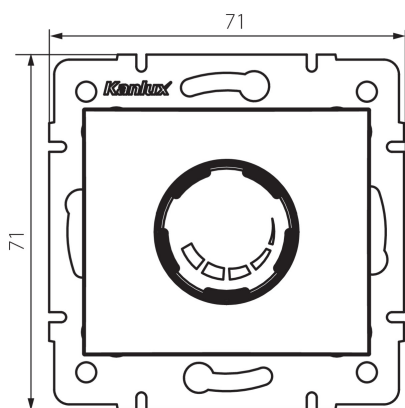

24846 DOMO 01-1160-143 sr

Dimmer rotativo 500W con filtro

5905339248466

DATI GENERALI:

Colore: argento

Luogo di montaggio: per montaggio a incasso nella parete

Luogo d'uso: all'interno

Larghezza [mm]: 71

Altezza [mm]: 71

Diametro scatola di derivazione: 60

DATI TECNICI:

Tensione nominale [V]: 250 AC

Frequenza nominale [Hz]: 50

Potenza nominale [W]: 500

Grado di protezione contro le scosse elettriche: II

Temperatura esercizio [°C]: 5÷25

Tipo di allacciamento: morsettiera a vite

Tipo di morsetto: morsetto a vite

Plastica: PC

Grado IP: 20

DATI LOGISTICI:

Tipo di confezionamento: 10

Numero di pezzi nell'imballaggio secondario: 10

Numero di pezzi in un imballaggio : 120

Larghezza della scatola di cartone [cm]: 36.5

Altezza della scatola di cartone [cm]: 32

Lunghezza della scatola di cartone [cm]: 48.5

Volume della scatola di cartone [m³]: 0.056648

24846 DOMO 01-1160-143 sr