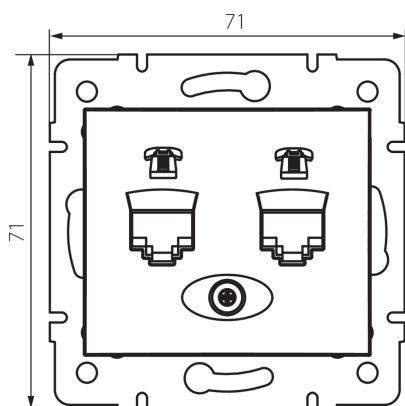

24870 DOMO 01-1380-043 sr

Preso 2xRJ11

5905339248701

DATI GENERALI:

Colore: argento

Luogo di montaggio: per montaggio a incasso nella parete

Larghezza [mm]: 71

Altezza [mm]: 71

Diametro scatola di derivazione: 60

Numero prese: 2

DATI TECNICI:

Materiale: PC

Tipo di prese: per telefono doppio indipendente 2x rj11

Plastica: PC

Grado IP: 20

DATI LOGISTICI:

Tipo di confezionamento: 10

Numero di pezzi nell' imballaggio secondario: 10

Numero di pezzi in un imballaggio : 120

Peso unitario netto [g]: 62

Grammatura [g]: 74.58

Lunghezza dell'unità di imballaggio [cm]: 10

Larghezza dell'unità di imballaggio [cm]: 4.5

Altezza dell'unità di imballaggio [cm]: 14

Peso della scatola di cartone [Kg]: 8.9496

Larghezza della scatola di cartone [cm]: 25.5

Altezza della scatola di cartone [cm]: 32