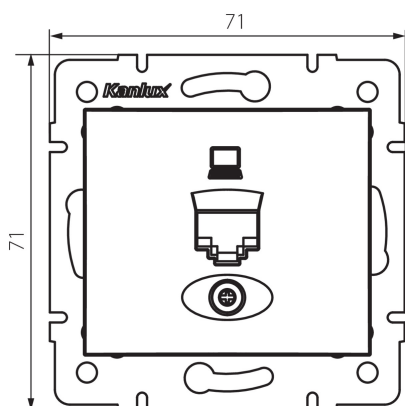

### DATI GENERALI:

**Colore:** argento

**Luogo di montaggio:** per montaggio a incasso nella parete

**Larghezza [mm]:** 71

**Altezza [mm]:** 71

**Diametro scatola di derivazione:** 60

**Numero prese:** 1

### DATI TECNICI:

**Materiale:** PC

**Tipo di prese:** per computer singolo rj45 cat 6

**Plastica:** PC

**Grado IP:** 20