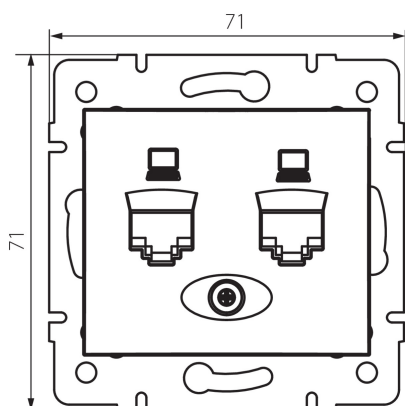

24874 DOMO 01-1420-043 sr

Presa doppia 2x RJ45 Cat 6

5905339248749

DATI GENERALI:

Colore: argento

Luogo di montaggio: per montaggio a incasso nella parete

Larghezza [mm]: 71

Altezza [mm]: 71

Diametro scatola di derivazione: 60

Numero prese: 2

DATI TECNICI:

Materiale: PC

Tipo di prese: per computer doppio indipendente 2xRJ45 cat 6

Plastica: PC

Grado IP: 20

DATI LOGISTICI:

Tipo di confezionamento: 10

Numero di pezzi nell' imballaggio secondario: 10

Numero di pezzi in un imballaggio : 120

Peso unitario netto [g]: 64

Grammatura [g]: 76.67

Lunghezza dell'unità di imballaggio [cm]: 9

Larghezza dell'unità di imballaggio [cm]: 5

Altezza dell'unità di imballaggio [cm]: 13

Peso della scatola di cartone [Kg]: 9.2004

Larghezza della scatola di cartone [cm]: 25.5

Altezza della scatola di cartone [cm]: 32