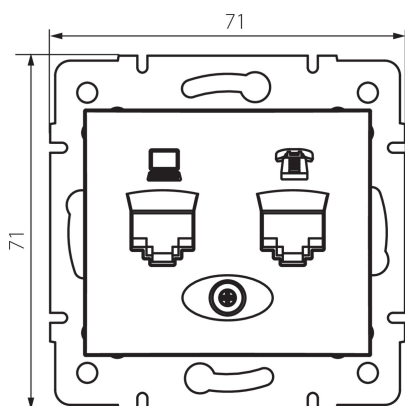

24876 DOMO 01-1440-043 sr

Presca RJ45 Cat 6+RJ11

5905339248763

DATI GENERALI:

Colore: argento

Luogo di montaggio: per montaggio a incasso nella parete

Larghezza [mm]: 71

Altezza [mm]: 71

Diametro scatola di derivazione: 60

Numero prese: 2

DATI TECNICI:

Materiale: PC

Tipo di prese: per telefono e computer rj45 cat 6; rj11

Plastica: PC

Grado IP: 20

DATI LOGISTICI:

Tipo di confezionamento: 10

Numero di pezzi nell' imballaggio secondario: 10

Numero di pezzi in un imballaggio : 120

Peso unitario netto [g]: 64

Grammatura [g]: 76.67

Lunghezza dell'unità di imballaggio [cm]: 10

Larghezza dell'unità di imballaggio [cm]: 5

Altezza dell'unità di imballaggio [cm]: 14

Peso della scatola di cartone [Kg]: 9.2004

Larghezza della scatola di cartone [cm]: 25.5

Altezza della scatola di cartone [cm]: 32