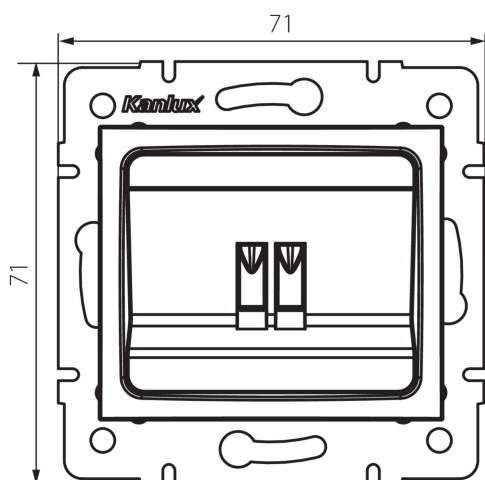

24877 DOMO 01-1450-043 sr

Presca singola per altoparlante

5905339248770

DATI GENERALI:

Colore: argento

Luogo di montaggio: per montaggio a incasso nella parete

Larghezza [mm]: 71

Altezza [mm]: 71

Diametro scatola di derivazione: 60

Numero prese: 1

DATI TECNICI:

Materiale: PC

Tipo di prese: altoparlante singolo

Plastica: PC

Grado IP: 20

DATI LOGISTICI:

Tipo di confezionamento: 10

Numero di pezzi nell' imballaggio secondario: 10

Numero di pezzi in un imballaggio : 120

Peso unitario netto [g]: 58

Grammatura [g]: 70.5

Lunghezza dell'unità di imballaggio [cm]: 10

Larghezza dell'unità di imballaggio [cm]: 4

Altezza dell'unità di imballaggio [cm]: 14

Peso della scatola di cartone [Kg]: 8.46

Larghezza della scatola di cartone [cm]: 25.5

Altezza della scatola di cartone [cm]: 32