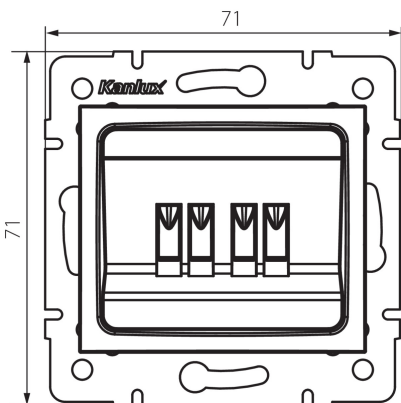

24878 DOMO 01-1820-043 sr

Presa doppia per altoparlante

5905339248787

DATI GENERALI:

Colore: argento

Luogo di montaggio: per montaggio a incasso nella parete

Larghezza [mm]: 71

Altezza [mm]: 71

Diametro scatola di derivazione: 60

Prese: 2

DATI TECNICI:

Materiale: PC

Plastica: PC

Grado IP: 20

DATI LOGISTICI:

Tipo di confezionamento: 10

Numero di pezzi nell' imballaggio secondario: 10

Numero di pezzi in un imballaggio : 120

Peso unitario netto [g]: 66

Grammatura [g]: 78.5

Lunghezza dell'unità di imballaggio [cm]: 10

Larghezza dell'unità di imballaggio [cm]: 4

Altezza dell'unità di imballaggio [cm]: 14

Peso della scatola di cartone [Kg]: 9.42

Larghezza della scatola di cartone [cm]: 25.5

Altezza della scatola di cartone [cm]: 32

Lunghezza della scatola di cartone [cm]: 44