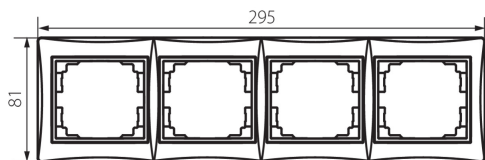

## 24883 DOMO 01-1490-043 sr

Placca quadrupla orizzontale

5905339248831

### DATI GENERALI:

**Colore:** argento  
**Larghezza [mm]:** 294  
**Altezza [mm]:** 81

### DATI LOGISTICI:

**Tipo di confezionamento:** 10  
**Numero di pezzi nell' imballaggio secondario:** 10  
**Numero di pezzi in un imballaggio :** 120  
**Peso unitario netto [g]:** 58  
**Grammatura [g]:** 74.33  
**Lunghezza dell'unità di imballaggio [cm]:** 10  
**Larghezza dell'unità di imballaggio [cm]:** 1  
**Altezza dell'unità di imballaggio [cm]:** 38  
**Peso della scatola di cartone [Kg]:** 8.9196  
**Larghezza della scatola di cartone [cm]:** 32  
**Altezza della scatola di cartone [cm]:** 42  
**Lunghezza della scatola di cartone [cm]:** 37.5  
**Volume della scatola di cartone [m³]:** 0.0504