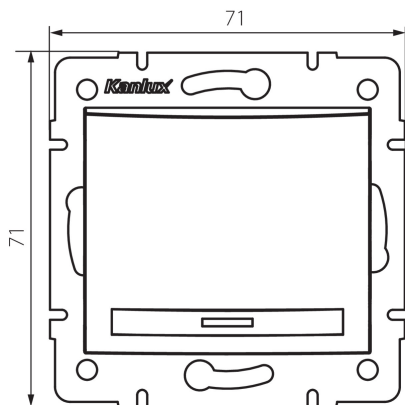

24891 DOMO 01-1021-241 gr

Interruttore NO

5905339248916

DATI GENERALI:

Colore: grafite

Luogo di montaggio: per montaggio a incasso nella parete

Retroilluminazione: non applicabile

Larghezza [mm]: 71

Altezza [mm]: 71

Diametro scatola di derivazione: 60

Profondità di montaggio: 25

DATI TECNICI:

Tensione nominale [V]: 250 AC

Materiale: PC

Materiale contatti: CuSn94

Tipo di morsetto: raccordo rapido

Plastica: PC

Leve: 1

Corrente nominale [AX]: 10

Grado IP: 20

DATI LOGISTICI:

Tipo di confezionamento: 10

Numero di pezzi nell' imballaggio secondario: 10

Numero di pezzi in un imballaggio : 120

Larghezza della scatola di cartone [cm]: 25.5

Altezza della scatola di cartone [cm]: 32

Lunghezza della scatola di cartone [cm]: 44

Volume della scatola di cartone [m³]: 0.035904

24891 DOMO 01-1021-241 gr