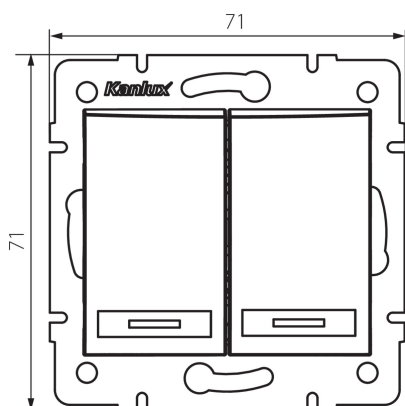

## 24893 DOMO 01-1023-241 gr

Interruttore NO doppio, luminoso

5905339248930

### DATI GENERALI:

**Colore:** grafite

**Luogo di montaggio:** per montaggio a incasso nella parete

**Retroilluminazione:** si

**Larghezza [mm]:** 71

**Altezza [mm]:** 71

**Diametro scatola di derivazione:** 60

### DATI TECNICI:

**Tensione nominale [V]:** 250 AC

**Materiale:** PC

**Materiale contatti:** CuSn94

**Tipo di morsetto:** raccordo rapido

**Plastica:** PC

**Leve:** 2

**Corrente nominale [AX]:** 10

**Altezza della scatola di cartone [cm]:** 32

**Lunghezza della scatola di cartone [cm]:** 44

**Volume della scatola di cartone [m³]:** 0.035904

**24893** DOMO 01-1023-241 gr

---

Interruttore NO doppio, luminoso