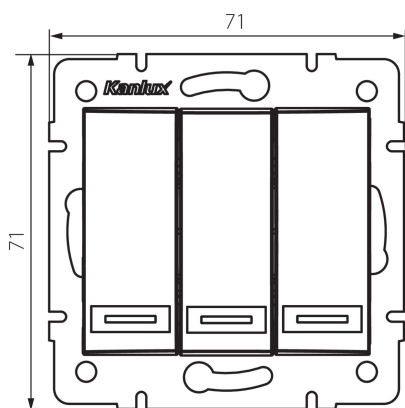

24899 DOMO 01-1090-241 gr

Deviatore triplo

5905339248992

DATI GENERALI:

Colore: grafite

Luogo di montaggio: per montaggio a incasso nella parete

Retroilluminazione: non applicabile

Larghezza [mm]: 71

Altezza [mm]: 71

Diametro scatola di derivazione: 60

Profondità di montaggio: 25

DATI TECNICI:

Tensione nominale [V]: 250 AC

Materiale: PC

Materiale contatti: CuSn94

Tipo di morsetto: raccordo rapido

Plastica: PC

Leve: 3

Corrente nominale [AX]: 10

Grado IP: 20

DATI LOGISTICI:

Tipo di confezionamento: 10

Numero di pezzi nell'imballaggio secondario: 10

Numero di pezzi in un imballaggio : 120

Larghezza della scatola di cartone [cm]: 25.5

Altezza della scatola di cartone [cm]: 32

Lunghezza della scatola di cartone [cm]: 44

Volume della scatola di cartone [m³]: 0.035904

24899 DOMO 01-1090-241 gr