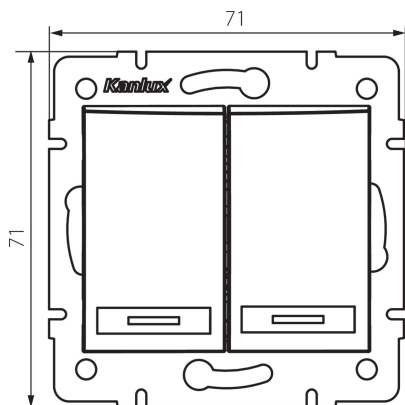

24902 DOMO 01-1120-241 gr

Interruttore bipolare luminoso

5905339249029

DATI GENERALI:

Colore: grafite

Luogo di montaggio: per montaggio a incasso nella parete

Retroilluminazione: si

Larghezza [mm]: 71

Altezza [mm]: 71

Diametro scatola di derivazione: 60

Profondità di montaggio: 25

DATI TECNICI:

Tensione nominale [V]: 250 AC

Materiale: PC

Materiale contatti: CuSn94

Tipo di morsetto: raccordo rapido

Plastica: PC

Leve: 2

Corrente nominale [AX]: 10

Grado IP: 20

DATI LOGISTICI:

Tipo di confezionamento: 10

Numero di pezzi nell' imballaggio secondario: 10

Numero di pezzi in un imballaggio : 120

Larghezza della scatola di cartone [cm]: 25.5

Altezza della scatola di cartone [cm]: 32

Lunghezza della scatola di cartone [cm]: 44

Volume della scatola di cartone [m³]: 0.035904

24902 DOMO 01-1120-241 gr