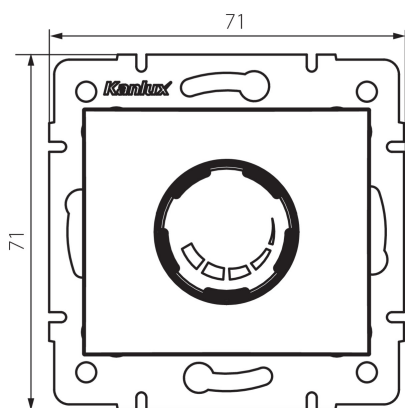

24905 DOMO 01-1160-141 gr

Dimmer rotativo 500W con filtro

5905339249050

DATI GENERALI:

Colore: grafite

Luogo di montaggio: per montaggio a incasso nella parete

Luogo d'uso: all'interno

Larghezza [mm]: 71

Altezza [mm]: 71

Diametro scatola di derivazione: 60

DATI TECNICI:

Tensione nominale [V]: 250 AC

Frequenza nominale [Hz]: 50

Potenza nominale [W]: 500

Grado di protezione contro le scosse elettriche: II

Temperatura esercizio [°C]: 5÷25

Tipo di allacciamento: morsettiera a vite

Tipo di morsetto: morsetto a vite

Plastica: PC

Grado IP: 20

DATI LOGISTICI:

Tipo di confezionamento: 10

Numero di pezzi nell'imballaggio secondario: 10

Numero di pezzi in un imballaggio : 120

Larghezza della scatola di cartone [cm]: 36.5

Altezza della scatola di cartone [cm]: 32

Lunghezza della scatola di cartone [cm]: 48.5

Volume della scatola di cartone [m³]: 0.056648

24905 DOMO 01-1160-141 gr