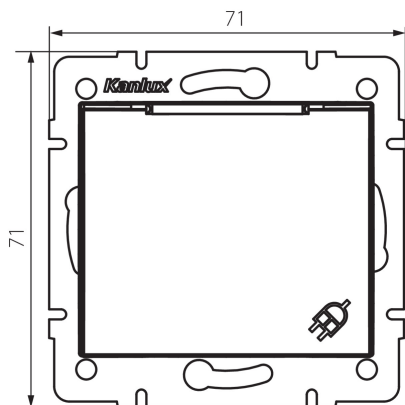

24909 DOMO 01-1230-141 gr

Presca con messa a terra, IP-44, Schuko

5905339249098

DATI GENERALI:

Colore: grafite

Luogo di montaggio: per montaggio a incasso nella parete

Larghezza [mm]: 71

Altezza [mm]: 71

Diametro scatola di derivazione: 60

Profondità di montaggio: 25

Prese: 1

DATI TECNICI:

Tensione nominale [V]: 250 AC

Corrente nominale [A]: 16

Grado di protezione contro le scosse elettriche: I

Materiale: PC

Materiale contatti: CuSn94

Tipo di messa a terra: tipo f

Tipo di morsetto: morsetto a vite

Plastica: PC

Grado IP: 44

DATI LOGISTICI:

Tipo di confezionamento: 10

Numero di pezzi nell' imballaggio secondario: 10

Numero di pezzi in un imballaggio : 120

Peso unitario netto [g]: 82

Grammatura [g]: 97.17

Lunghezza dell'unità di imballaggio [cm]: 10

Larghezza dell'unità di imballaggio [cm]: 5

Altezza dell'unità di imballaggio [cm]: 14