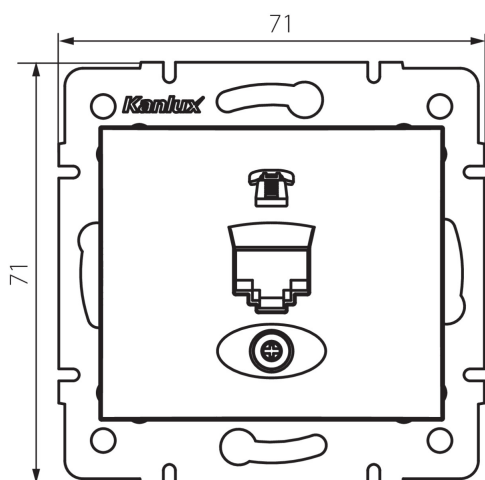

24928 DOMO 01-1370-041 gr

Presa telefonica singola (RJ11)

5905339249289

DATI GENERALI:

Colore: grafite

Luogo di montaggio: per montaggio a incasso nella parete

Larghezza [mm]: 71

Altezza [mm]: 71

Diametro scatola di derivazione: 60

Numero prese: 1

DATI TECNICI:

Materiale: PC

Tipo di prese: per telefono singolo rj11

Plastica: PC

Grado IP: 20

DATI LOGISTICI:

Tipo di confezionamento: 10

Numero di pezzi nell' imballaggio secondario: 10

Numero di pezzi in un imballaggio : 120

Peso unitario netto [g]: 56

Grammatura [g]: 68.5

Lunghezza dell'unità di imballaggio [cm]: 10

Larghezza dell'unità di imballaggio [cm]: 4

Altezza dell'unità di imballaggio [cm]: 14

Peso della scatola di cartone [Kg]: 8.22

Larghezza della scatola di cartone [cm]: 25.5

Altezza della scatola di cartone [cm]: 32